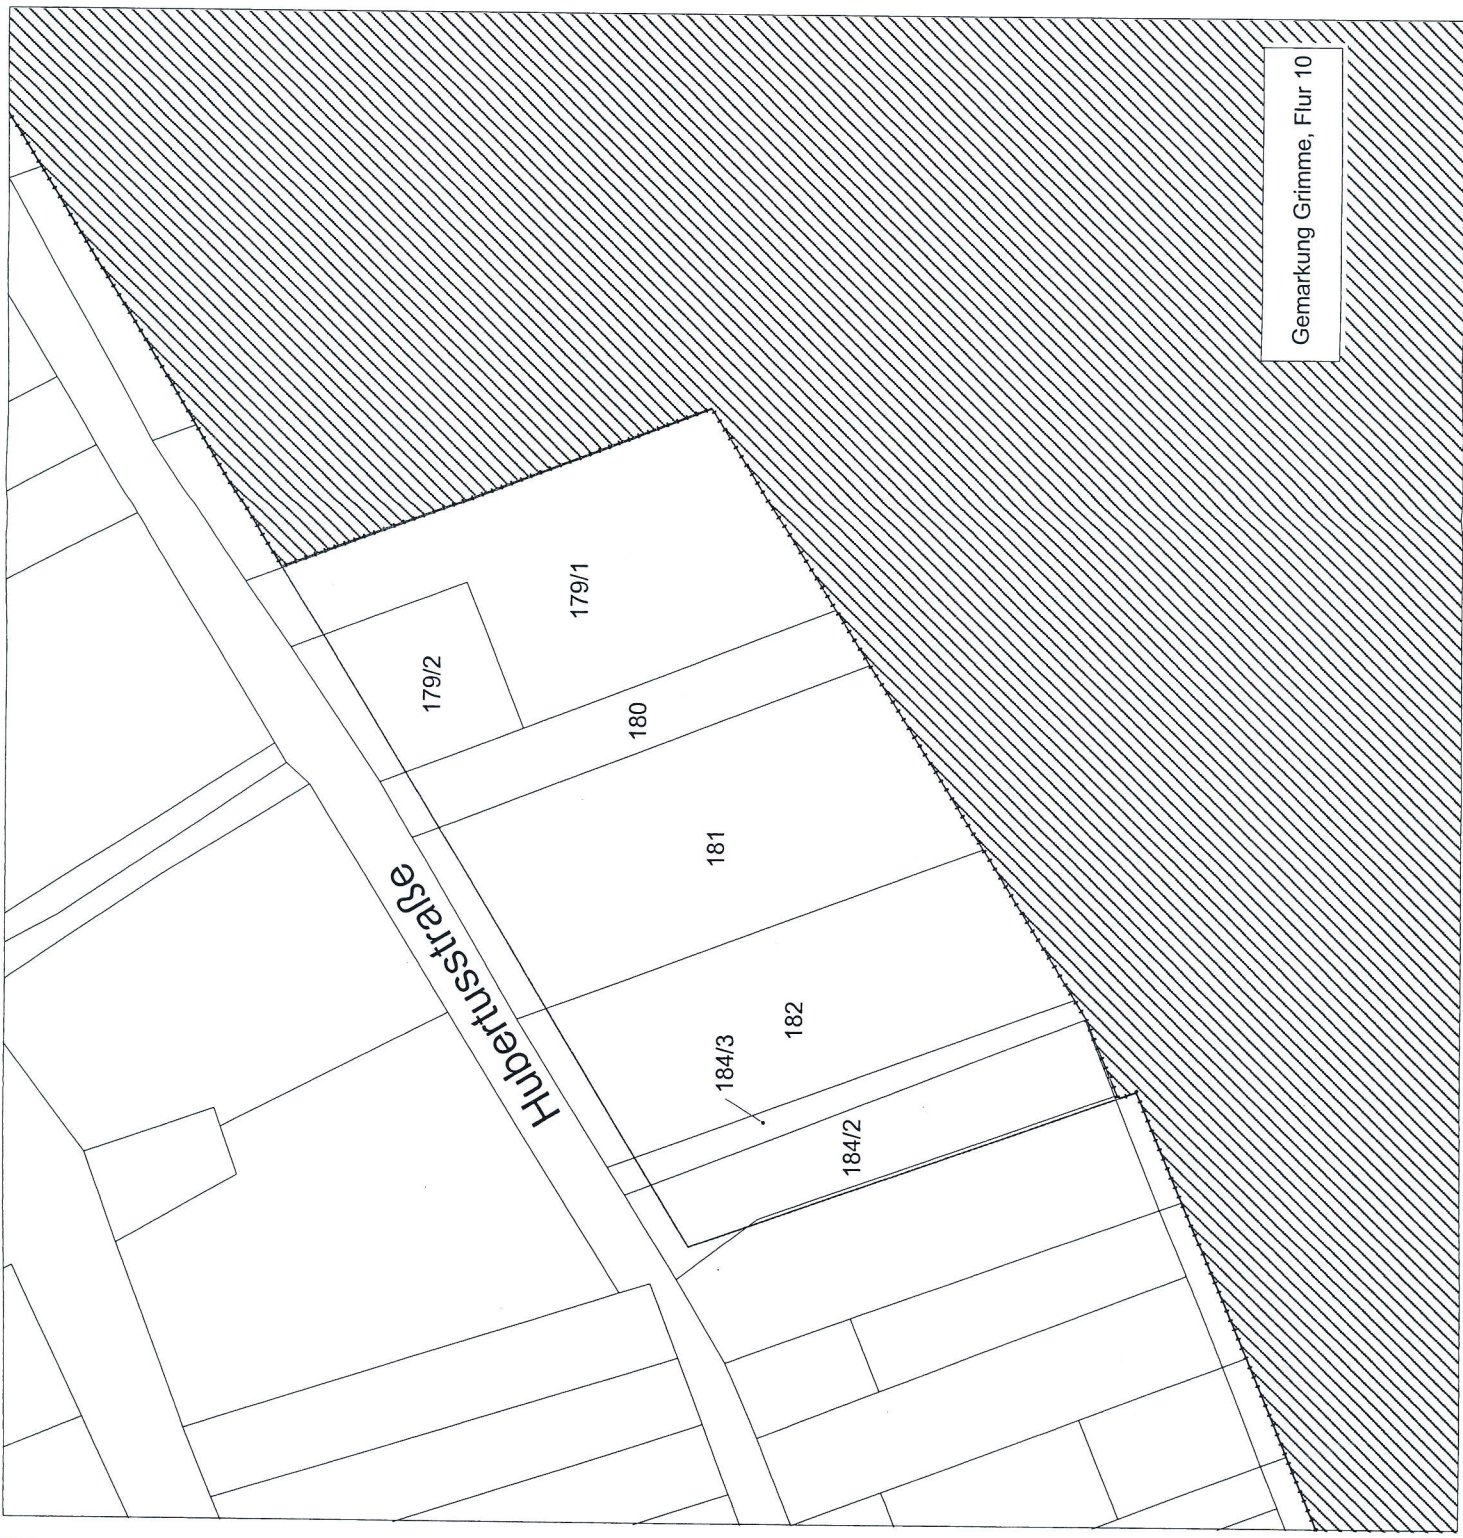

Änderung des Landschaftsschutzgebietes "Westfläming"

Landschaftsschutzgebiet
"Westfläming"

Flurstück mit Nummer der
aus dem Landschaftsschutzgebiet
entlassene Fläche

184/2

..... geänderte Schutzgebietsgrenze

DTK, ATKIS-DLM, ALK © GeoBasis-DE / LVermGeo LSA, 2019 /
A 18-256-2009-7

Maßstab 1 : 1000

Flurkarte zur Verordnung des
Landkreises Anhalt-Bitterfeld über
die Änderung des Landschafts-
schutzgebietes "Westfläming"

Landkreis Anhalt-Bitterfeld
Köthen / den 30.05.2021

Landrat

Gemarkung Grimme, Flur 10