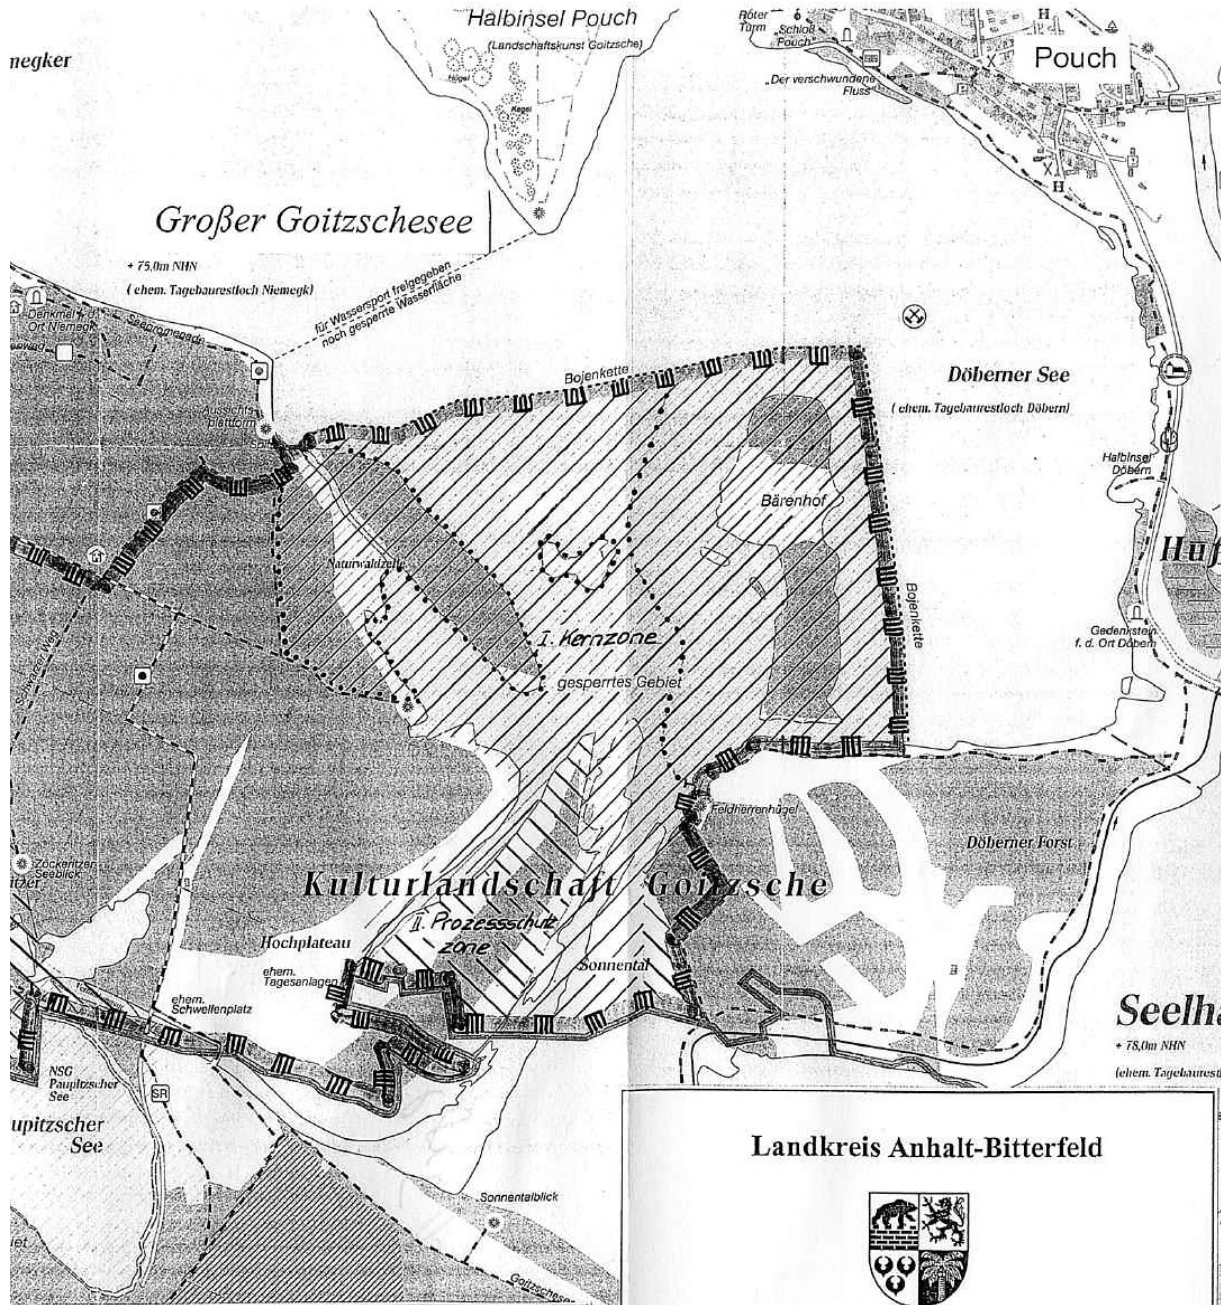

negker

Grenze des Landschaftsschutzgebietes:

Grenzen bestehender Verordnungen und Schutzanordnungen:

Schutzzone I (Kernzone):

Schutzzone II (Prozessschutzzone):

Genehmigung zur Vervielfältigung der Karte im LSG-Ausweisungsverfahren am 30.11.2006 mit Nr. L 20211 durch den © Elbe-Havel-Stadtplanverlag GmbH Jahrgang 29, 39104 Magdeburg www.stadtplanverlag.de im Maßstab 1: 25.000 erteilt.

Landkreis Anhalt-Bitterfeld

Karte zur Verordnung des
Landkreises Anhalt-Bitterfeld für das
Landschaftsschutzgebiet
„Südliche Goitzsche“

Landkreis Anhalt-Bitterfeld
Köthen, den 05.12.2007

Siegel

U. Schulze
Landrat