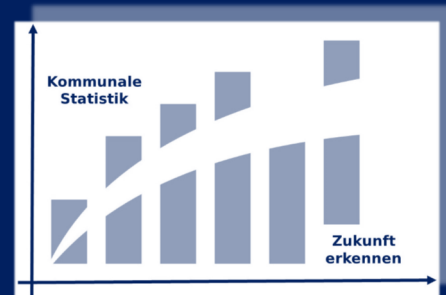

Impressum

Landkreis Anhalt-Bitterfeld
Amt für Wirtschaftsentwicklung, Marketing und ÖPNV
SG Bildung, Förderung und Statistik
Ziegelstraße 10
06749 Bitterfeld-Wolfen, Stadt - Bitterfeld

Marcel Haferkorn
Sachgebietsleiter
Telefon: 03493 341-838
E-Mail: info.sba@anhalt-bitterfeld.de

Autor: Ingo Wiekert
E-Mail: statistik@anhalt-bitterfeld.de

Bitterfeld-Wolfen, 2019