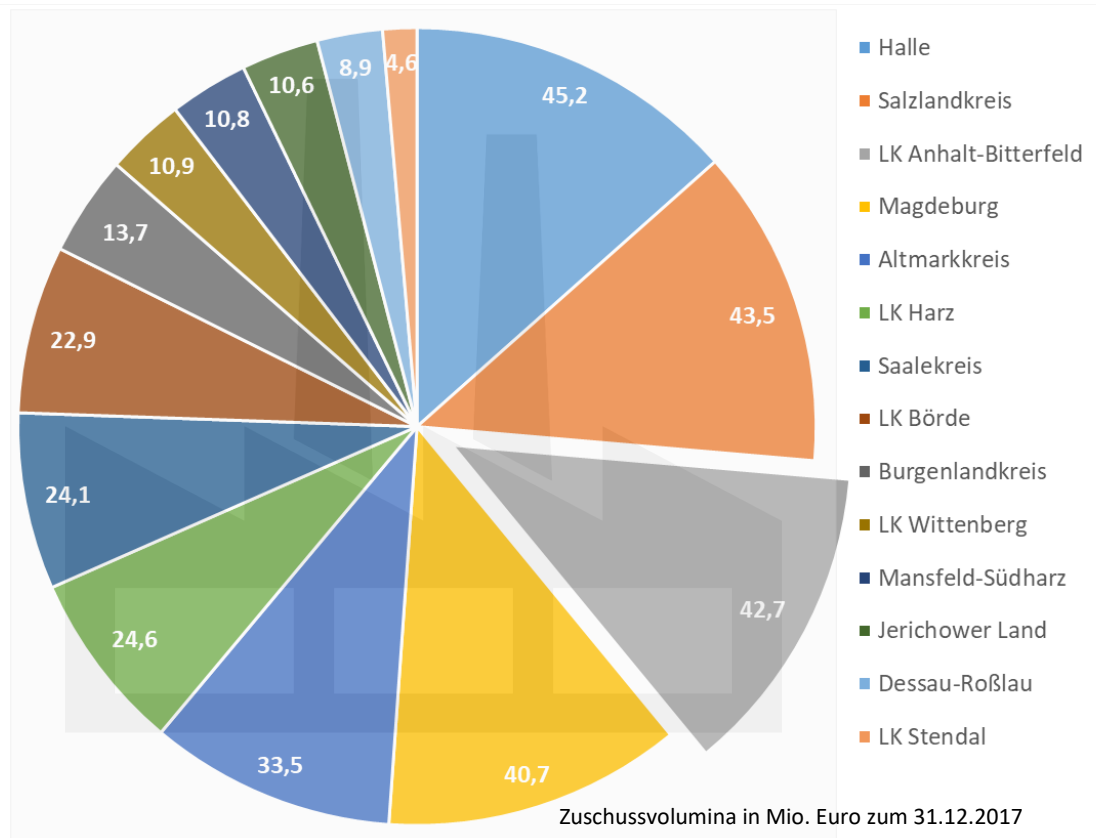

Innovative Leuchttürme und wirtschaftliche Dynamik im Landkreis Anhalt-Bitterfeld

Unsere aktuelle Kolonne „Zahlen bitte...“ geht der Frage nach, wie sich die wirtschaftliche Dynamik im Landkreis Anhalt-Bitterfeld in der jüngster Zeit entwickelt hat.

Zur Darstellung einer solchen Dynamik werden ganz unterschiedliche Kennzahlen herangezogen. Hier wurde dafür das Zuschussvolumen in Mio. Euro der Investitionsbank Sachsen-Anhalt für die Wirtschaft in

den kreisfreien Städten und Landkreisen in Sachsen-Anhalt mit Stand 31.12.2017 verwendet. Grundlegerend ist dabei der Gedanke, dass die Gewährung von Zuschüssen eine positive Bewertung der wirtschaftlichen Dynamik vor Ort zur Voraussetzung hat. Insgesamt betrug das Volumen 336,55 Millionen Euro. Über die Hälfte dieser Summe verteilt sich auf vier kreisfreie Städte bzw. Landkreise: die Städte Halle (45 Mio.) und Magdeburg (43,5 Mio.) sowie auf den Landkreis Anhalt-Bitterfeld (43 Mio.) und den Salzlandkreis (43,5 Mio.) (siehe Abbildung). Auch bei der Anzahl der im Jahr 2017 gewährten Zuschüsse liegt die im Landkreis ansässige Wirt-

Quelle: Daten der Investitionsbank (IB) Sachsen-Anhalt 2019; Darstellung des Monitorings des Landkreises Anhalt-Bitterfeld

schaft auf einem der ersten vier Plätze, die zusammen über die Hälfte der Zuschüsse ausmachen: Stadt Magdeburg (198), Stadt Halle (102); LK Harz (82) und Anhalt-Bitterfeld (76).

Die aktuelle Ausgabe des Unternehmermagazins „Wirtschaft + Markt“ (Ausgabe 01/19; www.wirtschaft-markt.de) listet zudem die 150 innovativsten Unternehmen im Osten Deutschlands auf. Von diesen sogenannten Leuchttürmen sind vier Unternehmen bei uns im Landkreis ansässig. Mit Blick auf Sachsen-Anhalt bedeutet dies, dass fast jeder sechste innovative Leuchtturm aus unserem Bundesland in Anhalt-Bitterfeld „erstrahlt“.